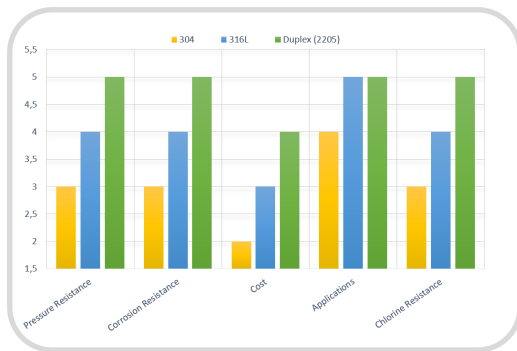

Biedt superieure sterkte, met bijna twee keer de vloeigrens van traditionele austenitische roestvaste staalsoorten. Dit resulteert in betere weerstand tegen spanning en vervorming onder zware belasting.